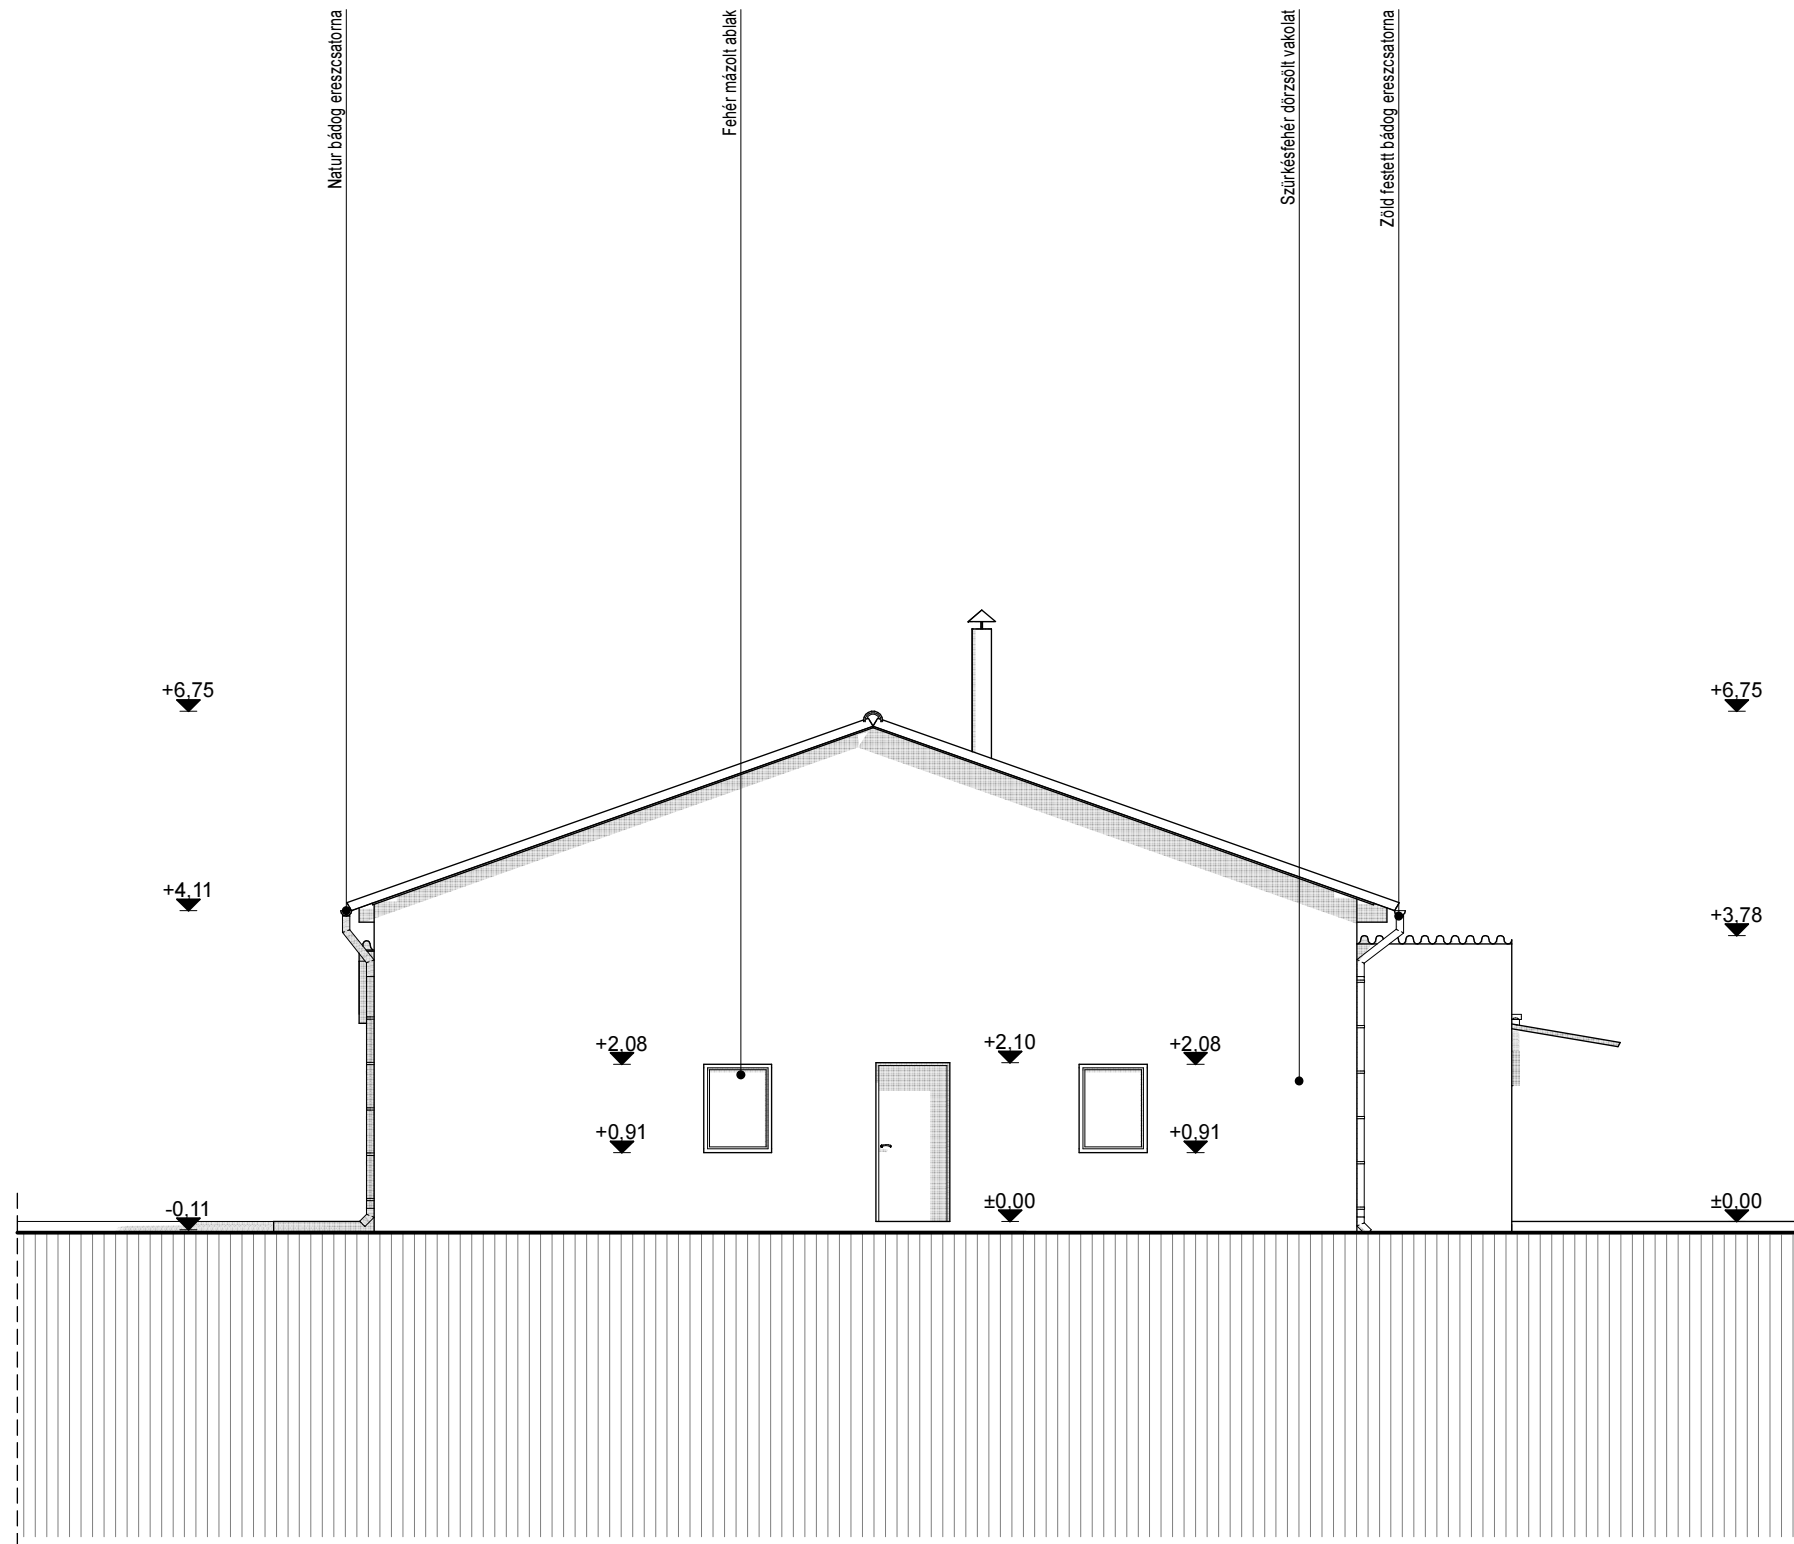

TÉR-MODELL

Építész és Mérnöki Iroda Kft.  
8300, Tapolca, Kossuth L. u. 6.  
Tel./Fax.: 87-413-336  
E-mail: termodell@gmail.com

Terv megnevezése:  
**Meglévő sportcsarnok  
épület átépítésének,  
felújításának bejelentési  
terve**

Építés helye:  
**Herend  
Fasor u. 3.  
8440  
652/1 hrsz.**

Építető:  
**Herendi Porcelán SK.  
Herend  
Kossuth L. u. 140.  
8440**

Tervező:  
**Epres Róbert  
okl. építész-mérnök  
8255 B. rendes László Gy. u. 3.  
É-19-0297, T-k-19-0549  
36-20-575-1300  
termodell@gmail.com**

Ezen terv az 1999. évi  
LXXVI. törvény értelmében  
szerzői jogvédelem alatt áll.

**Északi homlokzat**

**F6**  
M 1:100

2017 február